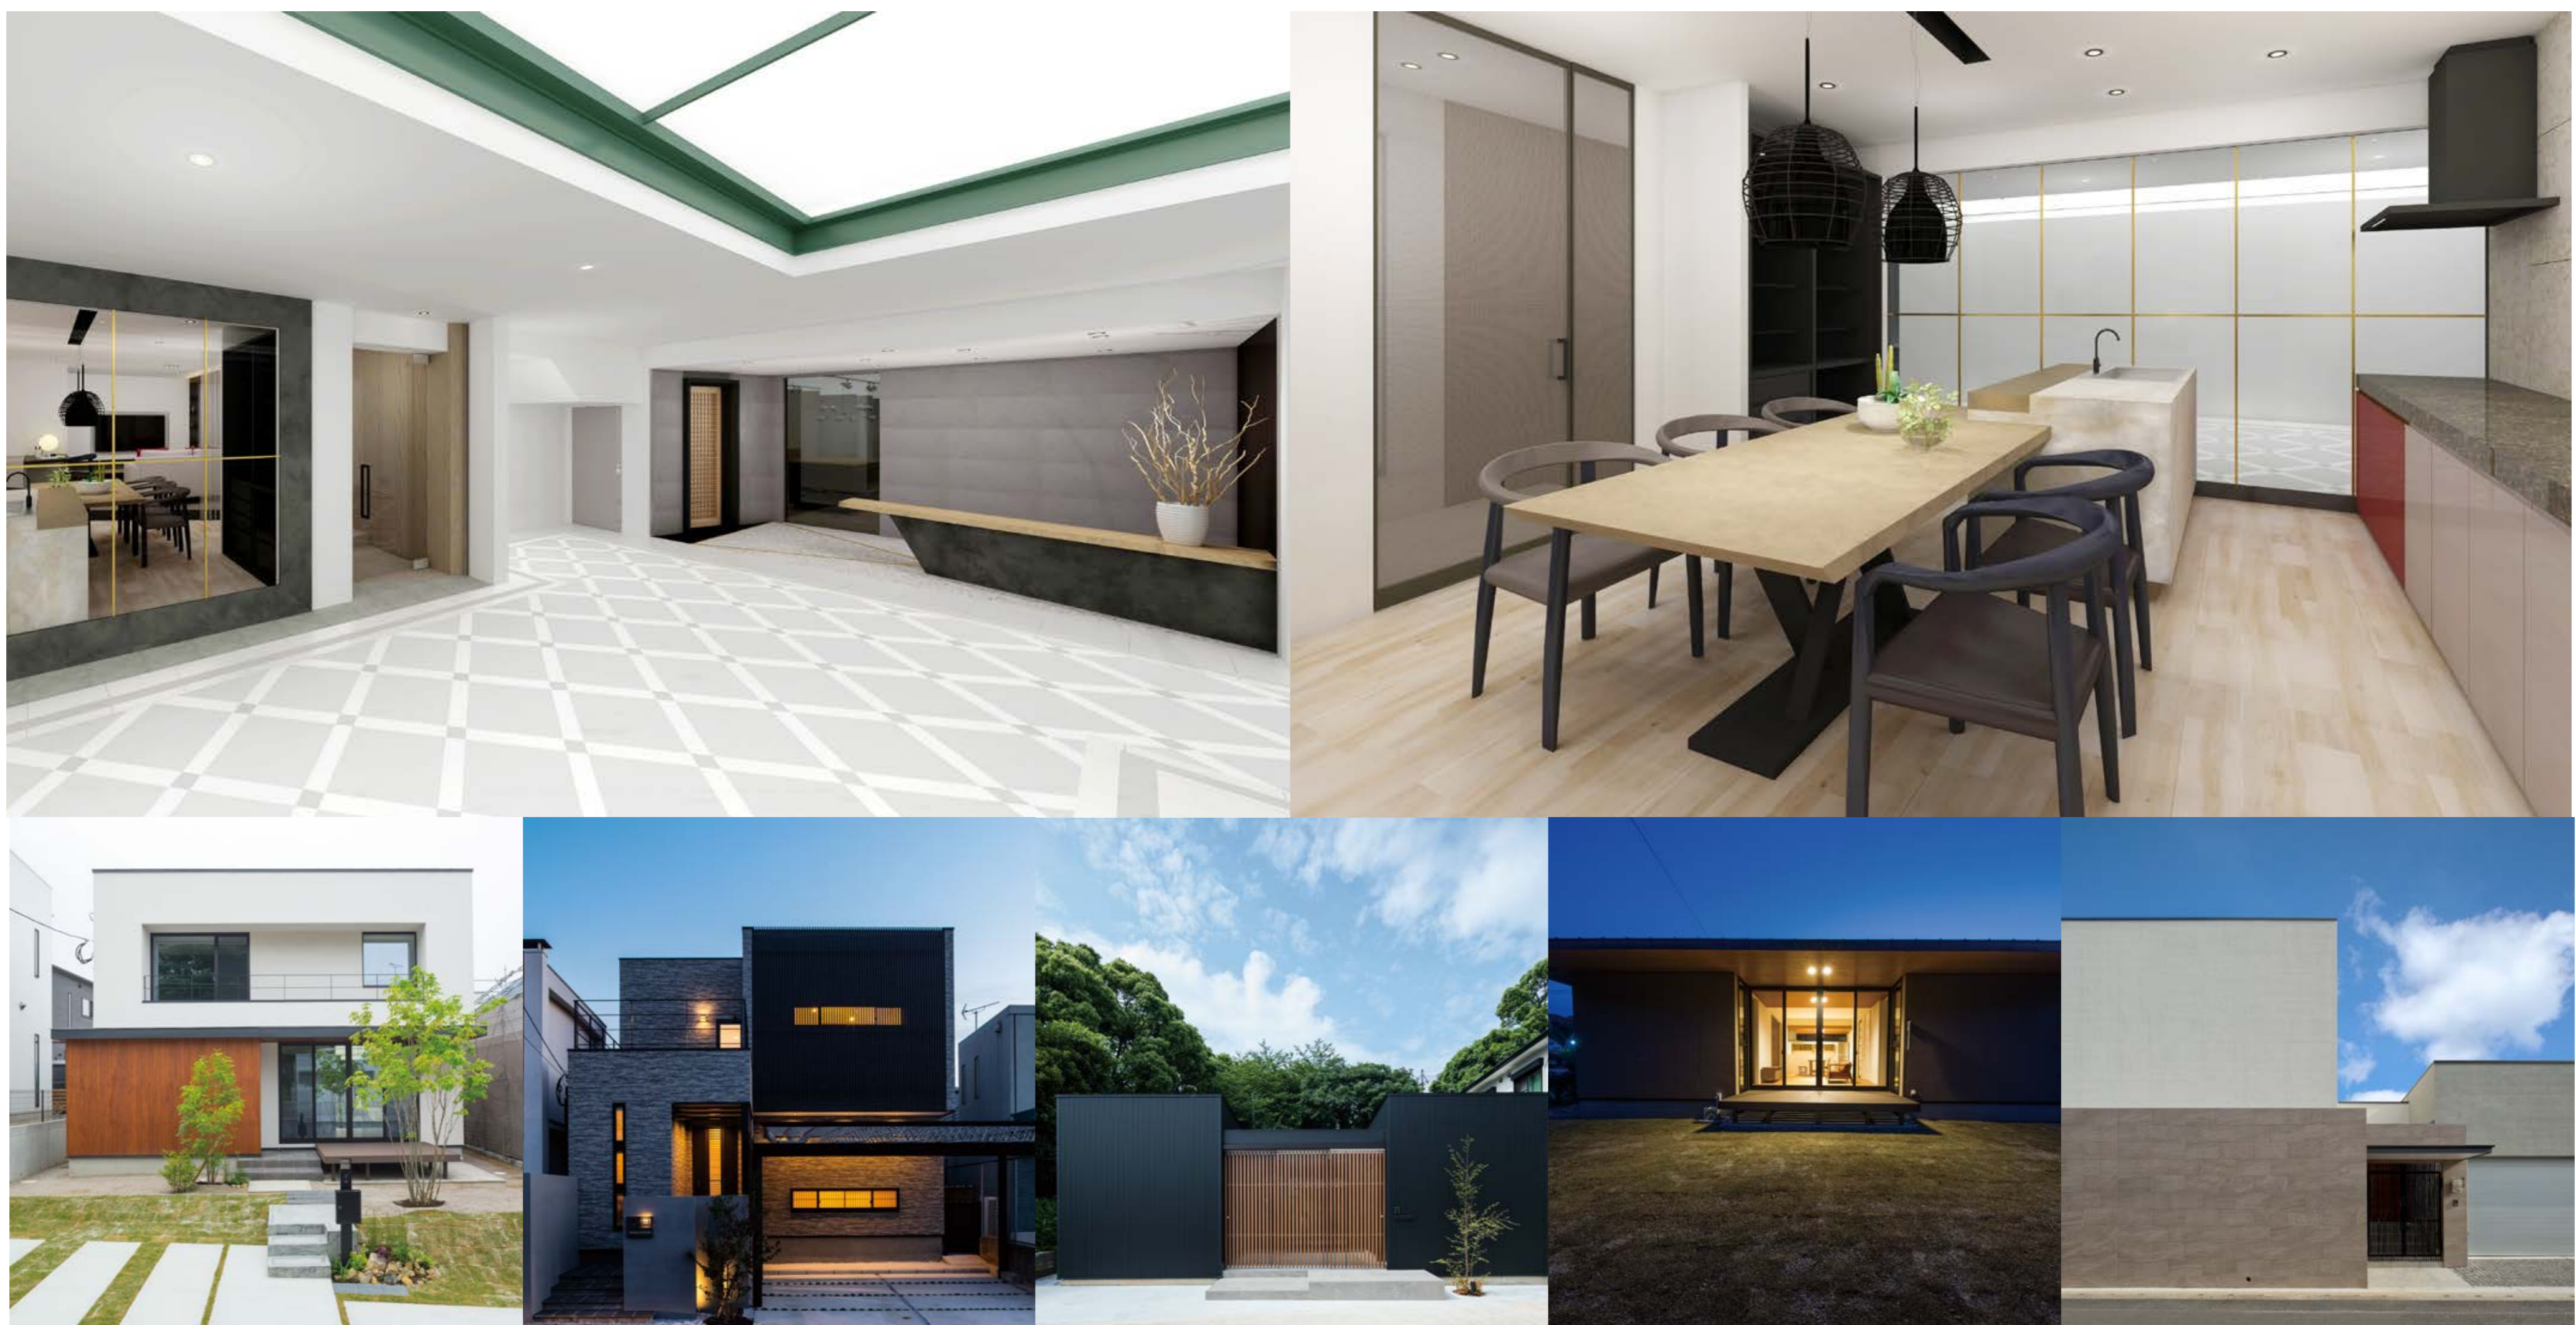

HAKATA RIVERAIN MALL NEW SHOP OPEN!!

1月12日(土) NEW OPEN

MAKIHAUS
B1F マキハウス
〔ショールーム〕

営業時間：10：00～18：00
電話番号：092-791-2422

福岡で注文住宅を中心に 1600 棟の設計・施工の実績をもつマキハウスのショールームがオープンします。玄関、LDK、洗面室、ウォークインクローゼットを備え家づくりを丸ごと相談・体感できます。設計から施工まで全て自社で手掛けるマキハウスだからこそ、家づくりの様々な段階で最新設備や建材を見ながら設計士や施工担当と具体的な相談が可能です。